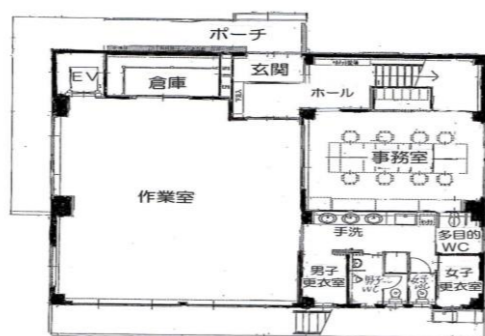

## 藤枝心愛第三事業所とは

- ☆ 定員:20人[就労継続支援B型 14人 生活介護 6人]
- ☆ 開設日と時間:月～金曜日(祝祭日はお休み)
- ☆ 仕事の内容:民間企業からの仕事为中心になります。
- ☆ 障害特性:精神障がい者を中心に知的障がい者等です。
- ◎ エレベーターを設置しています。
- ◎ 利用者のみなさんの送迎や給食も行っています。

1階:作業スペース 作業内容: DVD等の解体

相談室

2階:多目的室、土日祝日も利用可能 給食もあります、隣が調理室

1階平面図

2階平面図

調理室、衛生管理が厳しいです

広い洗面化粧台、 男女別ロッカー

エレベーターホール、利用者専用靴入れ

駐車場18台可能、駐輪場もあります